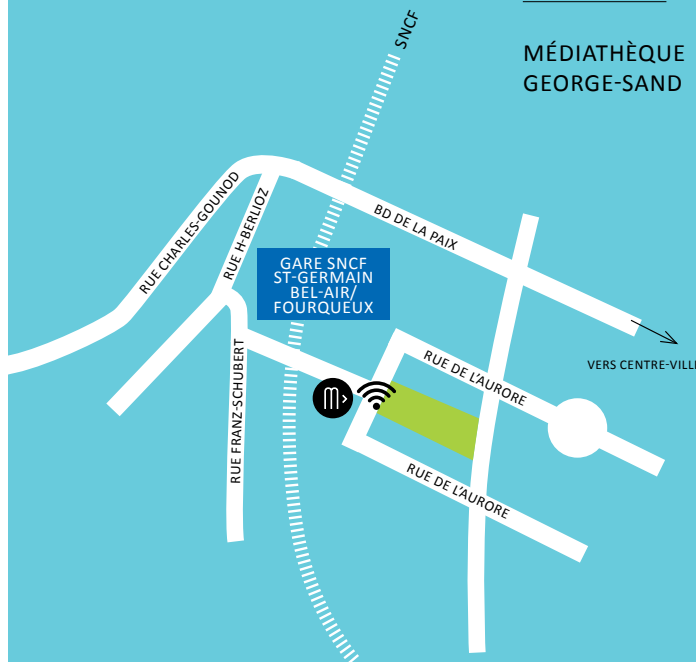

FERMETURES

Fermeture complète des deux médiathèques le samedi de Pâques et entre Noël et le jour de l'An.

2

MÉDIATHÈQUE
GEORGE-SAND