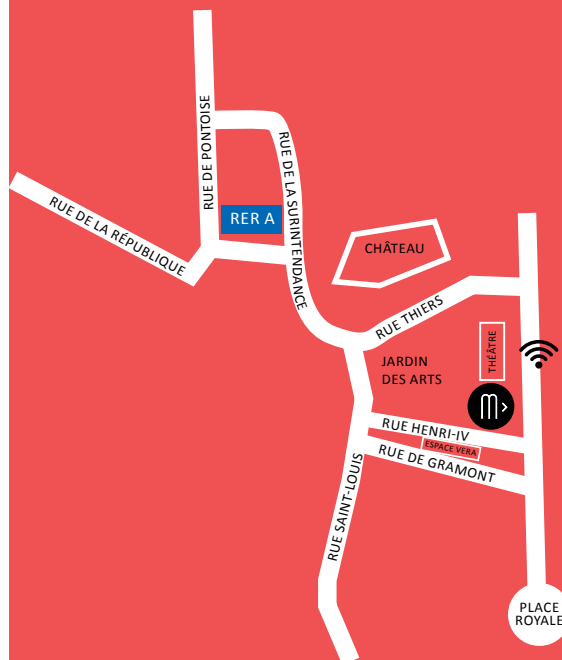

QUELQUES CHIFFRES

61 000 livres

121 titres de presse

16 000 CD

9000 BD

9 400 DVD

1

MÉDIATHÈQUE
DU
JARDIN
DES ARTS